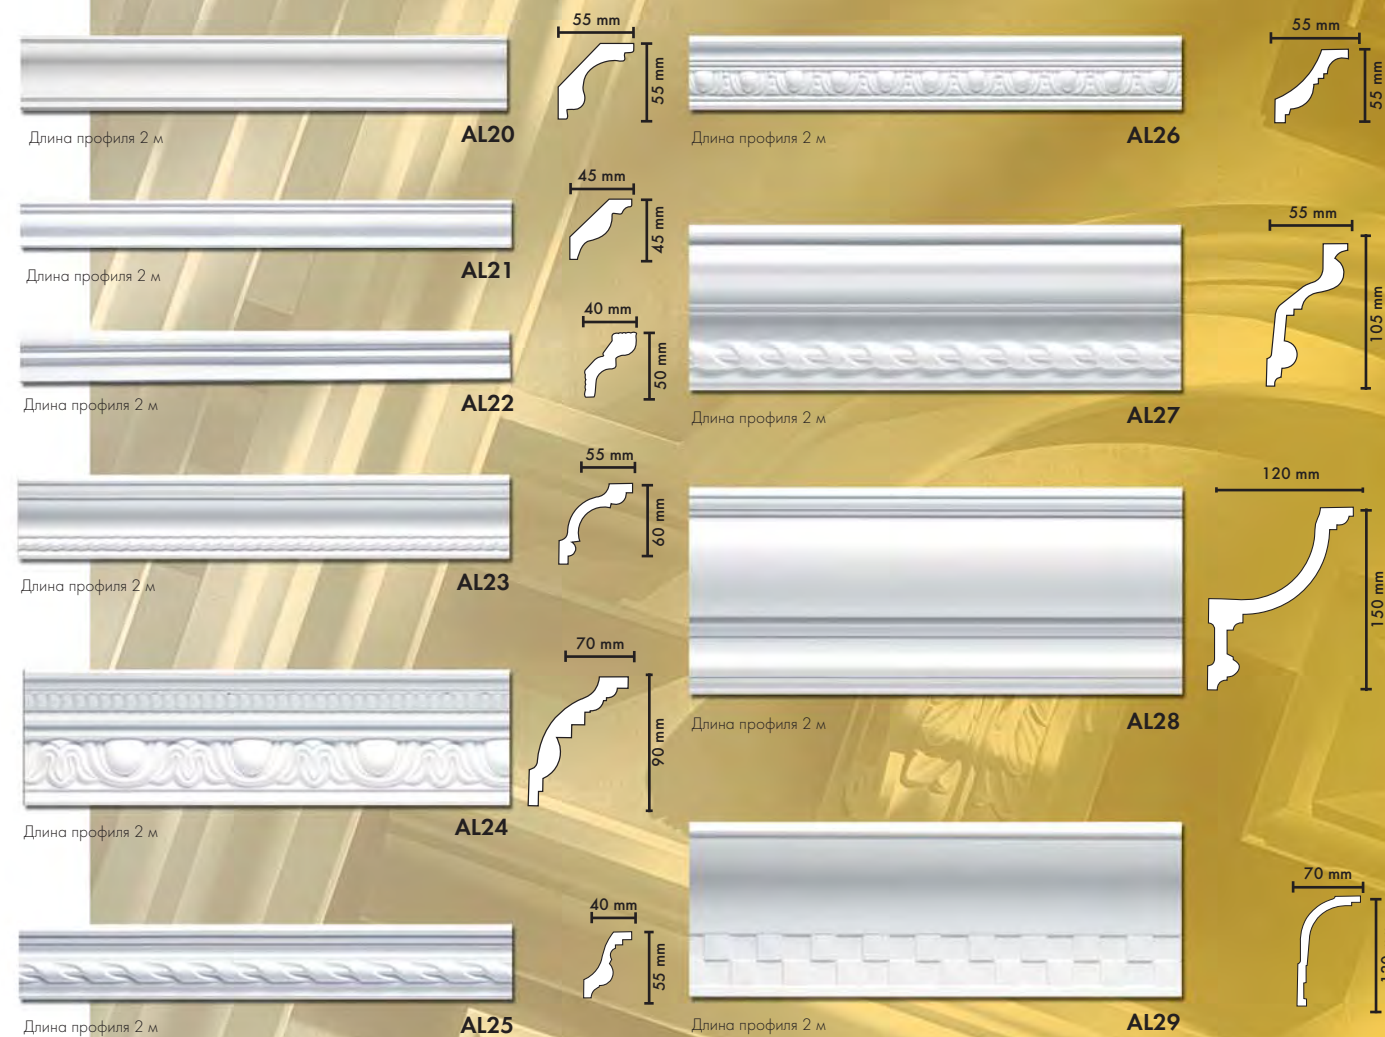

ALLEGRO®

ЛЕГКАЯ ЛЕПНИНА ИЗ ПОЛИУРЕТАНА

 Длина профиля 2,44 м	 131,5 mm 131,5 mm	 Длина профиля 2 м	 20 mm 40 mm
 Длина профиля 2,44 м	 194,3 mm 194,3 mm	 Длина профиля 2 м	 15 mm 125 mm
 Длина профиля 2,44 м	 150,5 mm 150,5 mm	 Длина профиля 2 м	 20 mm 80 mm
 Длина профиля 2,44 м	 236,2 mm 276,2 mm	 Длина профиля 2 м	 20 mm 80 mm
 Длина профиля 2,44 м	 120 mm 114,3 mm	 Длина профиля 2 м	 20 mm 80 mm
		 Длина профиля 2 м	 20 mm 80 mm
		 Длина профиля 2 м	 20 mm 70 mm
		 Длина профиля 2 м	 25 mm 90 mm
		 Длина профиля 2 м	 30 mm 30 mm

ALLEGRO®

ЛЕГКАЯ ЛЕПНИНА ИЗ ПОЛИУРЕТАНА

ALLEGRO®

ЛЕГКАЯ ЛЕПНИНА ИЗ ПОЛИУРЕТАНА

ALR1
Ø 500 mm

ALR4
Ø 440 mm

ALR3
Ø 430 mm

ALR5
Ø 400 mm